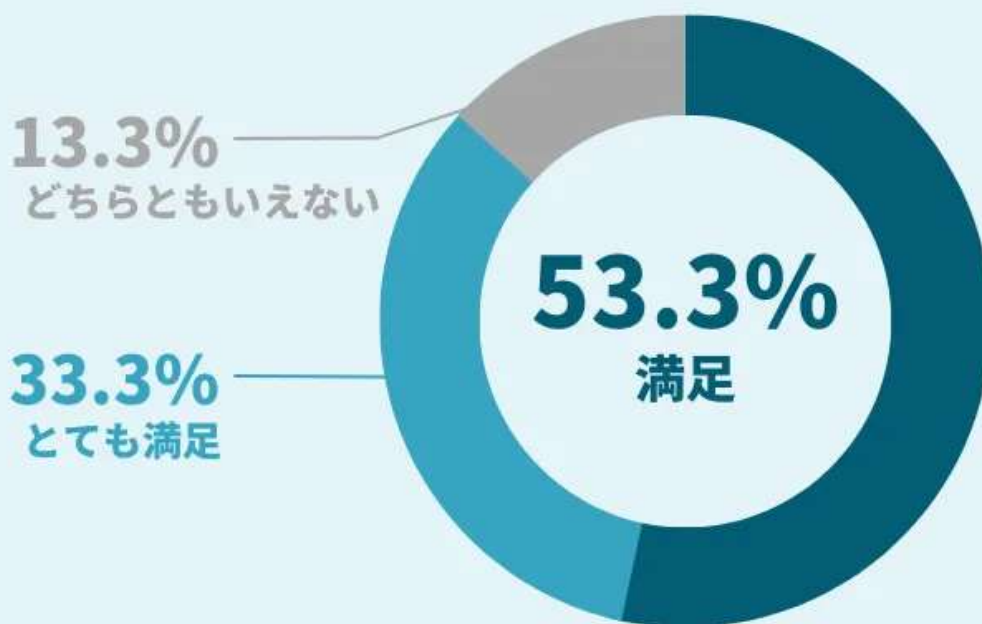

ビズリーチの満足度は？

ビズリーチの5段階評価	回答割合
とても満足	33.3%
満足	53.3%
どちらともいえない	13.3%

※利用したことのある人のみ回答

アンケートに関する概要

アンケート調査の概要

調査目的	転職サイトに関する情報の収集
調査対象	ビズリーチを利用したことのある人
調査方法	クラウドワークス
調査対象者数	30人
調査実施期間	2023年10月6日～2023年10月20日