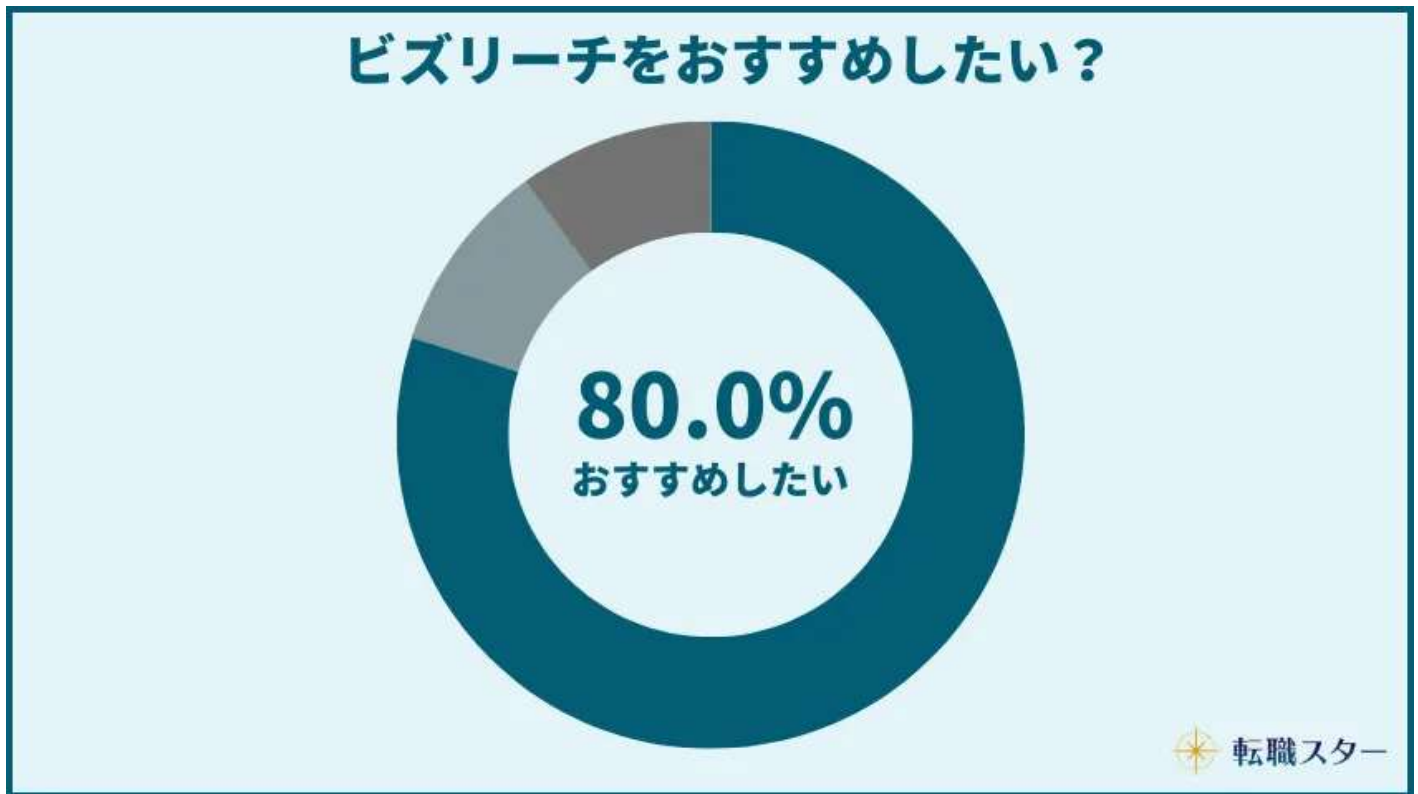

ビズリーチをおすすめしたい？

ビズリーチをおすすめしたいか	回答割合
おすすめしたい	80.0%
どちらともいえない	10.0%
おすすめしない	10.0%

※利用したことのある人のみ回答

ビズリーチの満足度