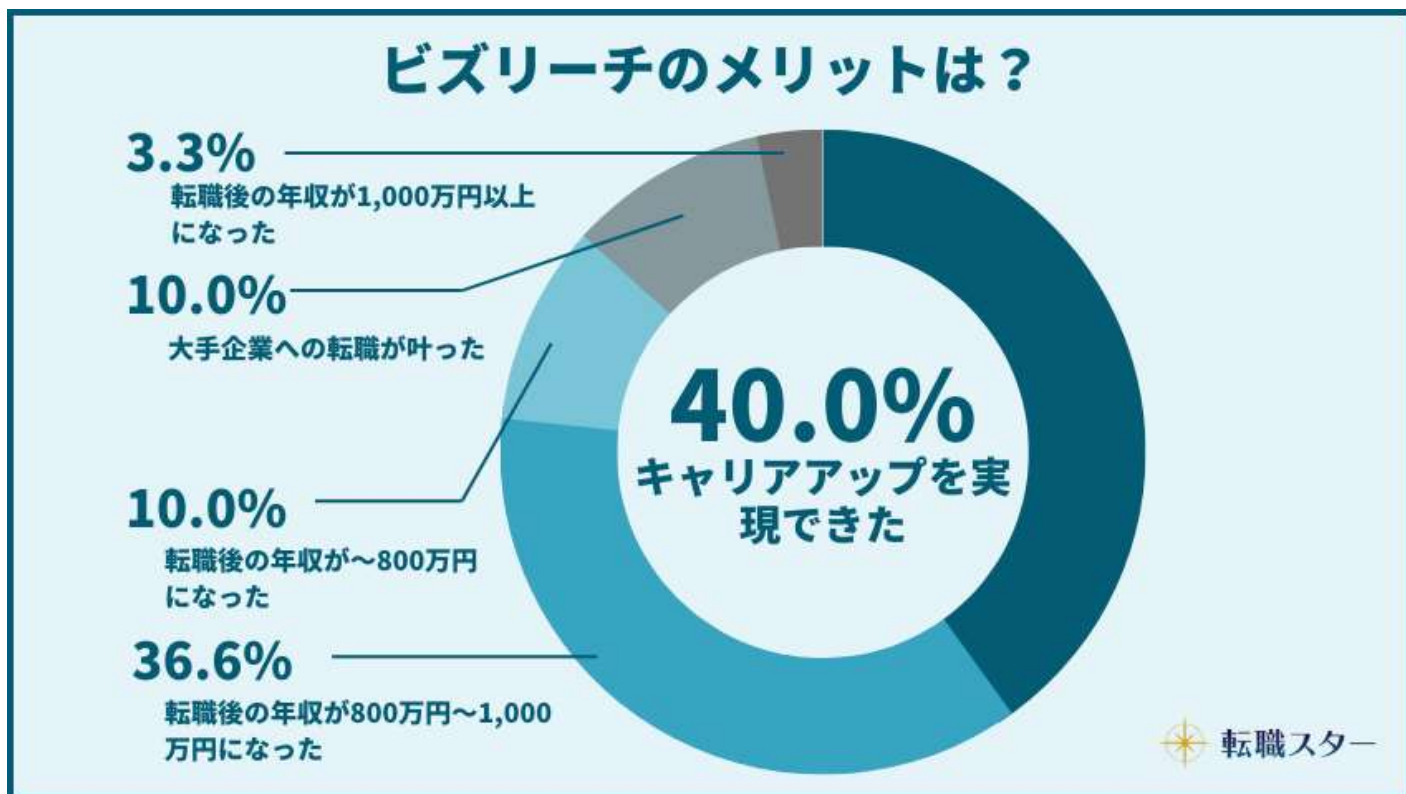

## ビズリーチに関するアンケート調査

### ビズリーチを利用して良かったところは？

ビズリーチを利用して良かった点	回答割合
キャリアアップを実現できた	40.0%
転職後の年収が800万円～1,000万円になった	36.6%
転職後の年収が～800万円になった	10.0%
大手企業への転職が叶った	10.0%
転職後の年収が1,000万円以上になった	3.3%